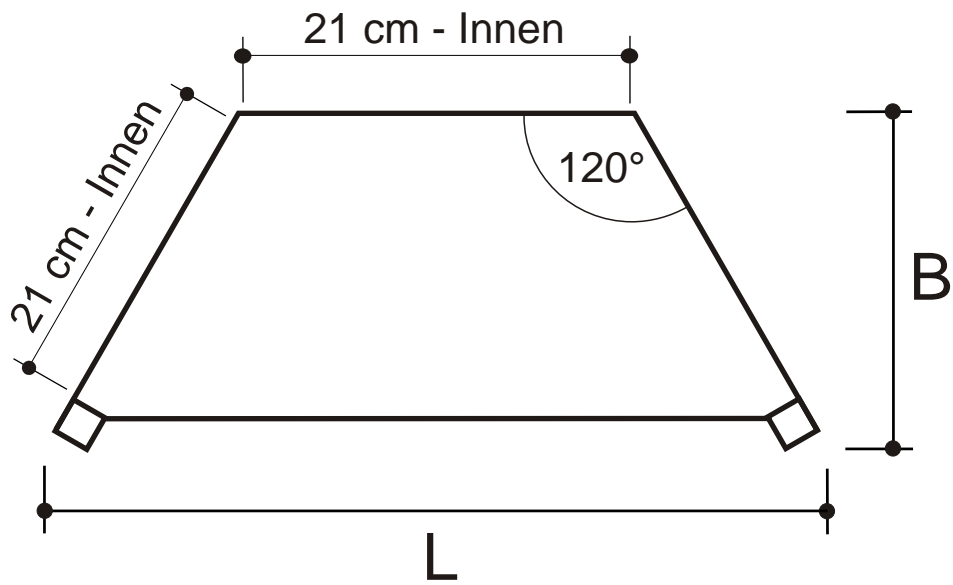

## Grundriss der Puppenzimmer

Länge 46 cm x Breite 22 cm x Höhe 24 cm (Außen)

Wolfram Liebe - Herstellung von Holzspielzeug  
04420 Markranstädt, [www.holz-liebe.de](http://www.holz-liebe.de)