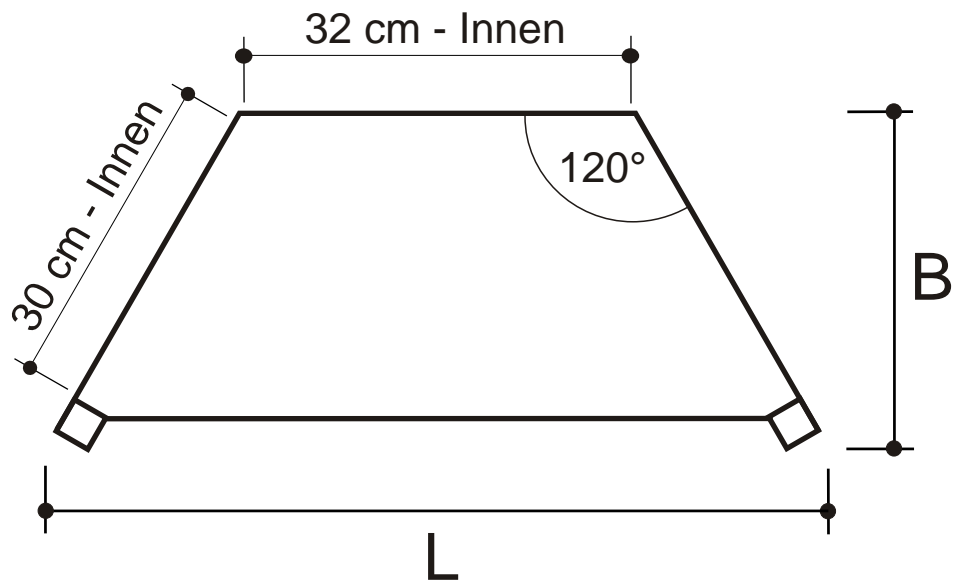

## Grundriss der Puppenzimmer

Länge 63 cm x Breite 32 cm x Höhe 27 cm (Außen)

Wolfram Liebe - Herstellung von Holzspielzeug  
04420 Markranstädt, [www.holz-liebe.de](http://www.holz-liebe.de)